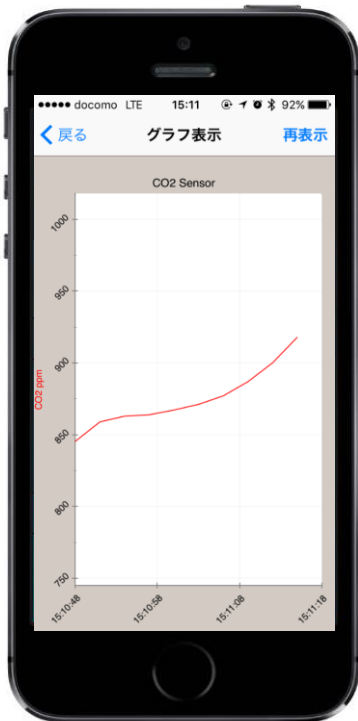

ワイヤレスCO2データロガー「ログッタCO2」

Rev.20170101

Logtta CO2

Bluetooth Low Energy (BLE) 通信&ビーコン機能

データロギング

無線リアルタイム
モニタリング

クラウド
モニタリング*

【ログ間隔】
3秒/10秒/30秒/1分/5分
10分/30分/1時間

【測定間隔】
3秒/10秒/30秒/1分/5分
10分/30分/1時間

*別途ゲートウェイおよびクラウドサービスプロバイダとの契約が必要となります。

【特徴】

1. 小型・軽量
2. 長期電池駆動（電池・USB給電）
3. BLE通信&ビーコン機能
4. 長期データロギング機能
5. 高性能CO2センサ搭載（ELT Sensor社 S-300-3V）

【基本性能】

方式： NDIR
 精度： ±30ppm±測定値の3%
 動作温度： -10℃~60℃
 測定範囲： 0ppm~10,000ppm